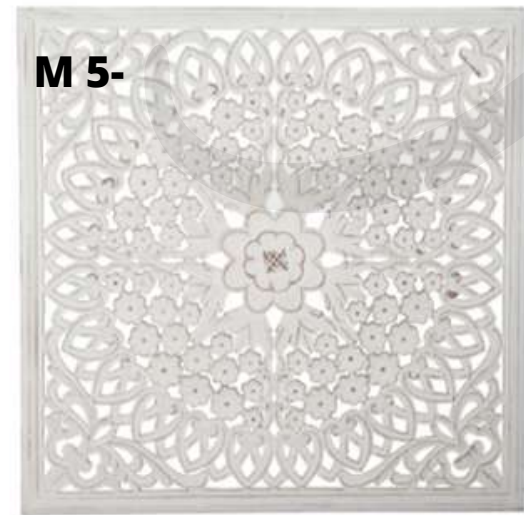

M) DECORACIÓN

Estantería 160H  
Cantidad: 2

Burro + perchas  
Cantidad: 1

**M 3.**

Escalera  
Cantidad: 2

Colgador  
Cantidad: 10

Panel decorativo plateado  
Cantidad: A consultar

Sombrilla decorativa  
Cantidad: 4

**M 7**

Conjunto jaulas grande  
Cantidad: 1

Jaulas pequeñas  
Cantidad: 20

**M 9.**

Cabeza de búfalo  
Cantidad: 2

**M 10.**

Flamenco decorativo x2  
Cantidad: 2

**M 11.**