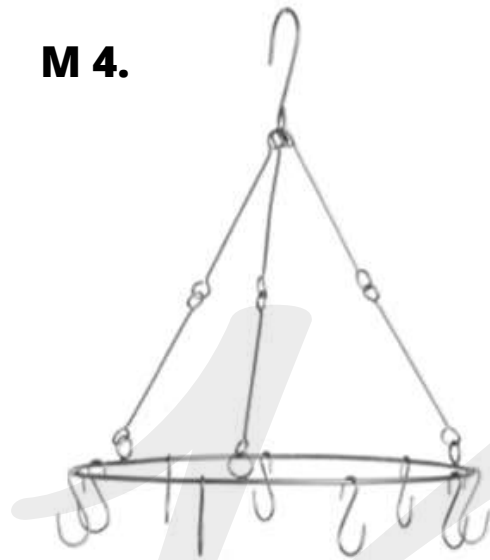

L 13

Bandejas decor 30 dmtr.
Cantidad: 15

L 14.

Bandejas decor 60 dmtr.
Cantidad: 15

L 15.

Bandeja apoyo madera
Cantidad: 6

L 16.

Plato decor. madera x2
Cantidad: 2

L 17.

Tablas madera
Cantidad: A consultar

M) DECORACIÓN

Estantería 160H
Cantidad: 2

Burro + perchas
Cantidad: 1

M 3.

Escalera
Cantidad: 2

Colgador
Cantidad: 10

Panel decorativo plateado
Cantidad: A consultar

Sombrilla decorativa
Cantidad: 4

M 7

Conjunto jaulas grande
Cantidad: 1

Jaulas pequeñas
Cantidad: 20

M 9.

Cabeza de búfalo
Cantidad: 2

M 10.